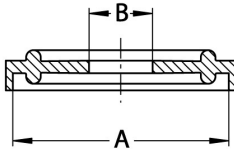

#### Clamping ring FL-Solid

DN	A	B	C	Ø Flange			AISI304	
25-40	102,5	70	53,1	50,5			210916	28,40
50	115	82	66,5	64			210905	30,60
2,5"	128	96	79,9	77,5			210906	36,20
65	140	109	93	91			210907	40,40
80	152	122	110	106			210938	43,20
100	166	134	121,2	119			210908	45,90
115	178	146	134	130			210909	60,30
125	212,5	176	159	155			210910	97,20
150	243	204	187	183			210911	115,30
200	294	254,5	237,5	233,5			210912	142,70

#### Clamp gasket DIN

DN	A	B				EPDM		EPDM USP VI	
10	34	10,2				220630	1,20	223630	Enquiry
15	34	16,2				220631	1,20	223631	Enquiry
20	34	20,2				220632	1,20	223632	Enquiry
25	50,5	26,2				220633	1,30	223633	Enquiry
32	50,5	32,2				220634	1,30	223634	Enquiry
40	50,5	38,2				220635	1,30	223635	Enquiry
50	64	50,2				220636	1,70	223636	Enquiry
65	91	66,2				220637	2,80	223637	Enquiry
80	106	81,2				220638	3,20	223638	Enquiry
100	119	100,2				220639	4,30	223639	Enquiry
115 *	130	110,5				220609	11,50	223609	Enquiry
125	155	125,2				220641	13,10	223641	Enquiry
150	183	150,2				220642	15,40	223642	Enquiry
200	233,5	200,2				220644	18,30	223644	Enquiry
250 *	268	250,2				220646	Enquiry	223646	Enquiry
300 *	319	300,2				220648	Enquiry	223648	Enquiry