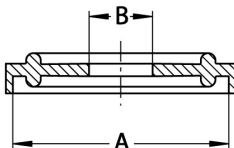

Clamp gasket DIN

DN	A	B				FKM		FKM USP VI	
10	34	10,2				220830	4,50	224230	Enquiry
15	34	16,2				220831	4,50	224231	Enquiry
20	34	20,2				220832	4,50	224232	Enquiry
25	50,5	26,2				220833	4,60	224233	Enquiry
32	50,5	32,2				220834	4,60	224234	Enquiry
40	50,5	38,2				220835	4,60	224235	Enquiry
50	64	50,2				220836	5,50	224236	Enquiry
65	91	66,2				220837	9,40	224237	Enquiry
80	106	81,2				220838	10,80	224238	Enquiry
100	119	100,2				220839	11,90	224239	Enquiry
115 *	130	110,5				220809	16,70	224209	Enquiry