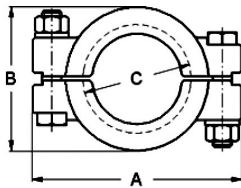

### Clamp pipe connection DIN 32676, flange Ø 34–319

Art.Nr.

EUR

Art.Nr.

EUR

#### Clamping ring FL-Solid

DN	A	B	C	Ø Flange			AISI304	
25-40	102,5	70	53,1	50,5			210916	28,40
50	115	82	66,5	64			210905	30,60
2,5"	128	96	79,9	77,5			210906	36,20
65	140	109	93	91			210907	40,40
80	152	122	110	106			210938	43,20
100	166	134	121,2	119			210908	45,90
115	178	146	134	130			210909	60,30
125	212,5	176	159	155			210910	97,20
150	243	204	187	183			210911	115,30
200	294	254,5	237,5	233,5			210912	142,70

#### Clamp gasket DIN

DN	A	B				EPDM		EPDM USP VI	
10	34	10,2				220630	1,20	223630	Enquiry
15	34	16,2				220631	1,20	223631	Enquiry
20	34	20,2				220632	1,20	223632	Enquiry
25	50,5	26,2				220633	1,30	223633	Enquiry
32	50,5	32,2				220634	1,30	223634	Enquiry
40	50,5	38,2				220635	1,30	223635	Enquiry
50	64	50,2				220636	1,70	223636	Enquiry
65	91	66,2				220637	2,80	223637	Enquiry
80	106	81,2				220638	3,20	223638	Enquiry
100	119	100,2				220639	4,30	223639	Enquiry
115 *	130	110,5				220609	11,50	223609	Enquiry
125	155	125,2				220641	13,10	223641	Enquiry
150	183	150,2				220642	15,40	223642	Enquiry
200	233,5	200,2				220644	18,30	223644	Enquiry
250 *	268	250,2				220646	Enquiry	223646	Enquiry
300 *	319	300,2				220648	Enquiry	223648	Enquiry